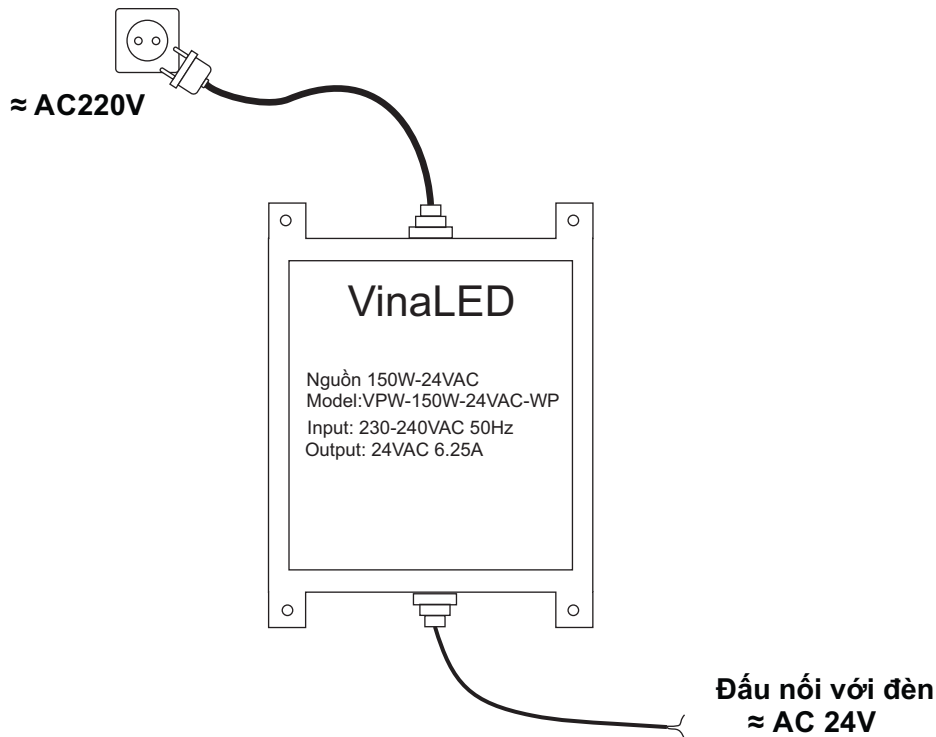

SƠ ĐỒ LẮP ĐẶT NGUỒN
VPW-150W24V/VPW-200W24V/VPW-300W24V

VinaLED®
Sáng tỏa trọn niềm tin
ISO 9001:2015

- Lưu ý:**
- Ngắt điện, kiểm tra an toàn toàn bộ hệ thống điện trước khi thi công
 - Khách hàng cần kích hoạt bảo hành khi đưa sản phẩm vào sử dụng, nếu không kích hoạt bảo hành thì thời gian bảo hành được tính từ ngày xuất xưởng