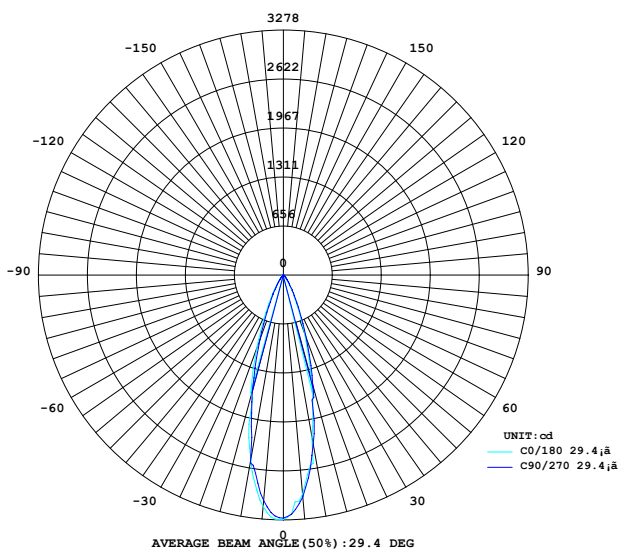

### SPECIFICATION

Model Code	OS-FG12/ OSA-FG12
Power	12W
Efficiency	85lm/W (4000K)
Input Voltage	85-265VAC/24VDC(0.62A)
Size	96x96x130mm
Body Color	Grey
LED Source	CREE (USA)
CRI	80
Beam Angle	5°/ 10°/ 15°/ 30°/ 45°/ 10x45°/ 10x80°/ 20x40°/ 30x60°
CCT	2700K/ 3000K/ 4000K/ 5700K/ Color
Lumen	900lm(W), 1020lm(N/C)
Life time	Min 30.000h
IP	IP65

### PHOTOMETRIC CURVES Beam Angle 30°