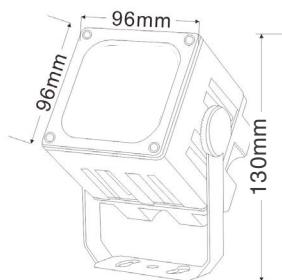

### SPECIFICATION

Model Code	OS-FG12/ OSA-FG12
Power	12W
Efficiency	85lm/W (4000K)
Input Voltage	85-265VAC/24VDC(0.62A)
Size	96x96x130mm
Body Color	Grey
LED Source	CREE (USA)
CRI	80
Beam Angle	5°/ 10°/ 15°/ 30°/ 45°/ 10x45°/ 10x80°/ 20x40°/ 30x60°
CCT	2700K/ 3000K/ 4000K/ 5700K/ Color
Lumen	900lm(W), 1020lm(N/C)
Life time	Min 30.000h
IP	IP65

## PACKING

Power	Package size	Quantity/Cartons	Carton size
12W	L160xW160xH110mm	16	L480xW330xH320mm