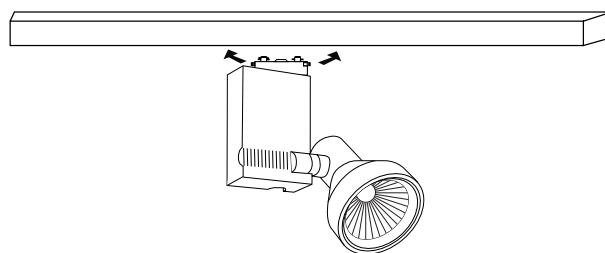

2. Turn the button to lock