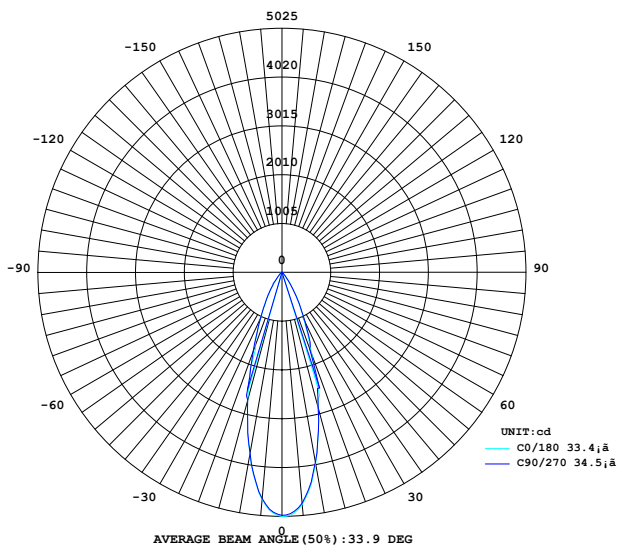

### SPECIFICATION

Model Code	TR-FW20/ TR-FB20
Power	20W
Efficiency	105lm/W (4000K)
Input Voltage	220-240VAC
Size	Ø120xL205mm
Body Color	White/Black
LED Source	CREE (USA)
CRI	Ra>80/90*
Beam Angle	36°
CCT	2700K/ 3000K/ 4000K/ 5000K
Lumen	1980lm(Vàng), 2100lm(N/C)
Life time	Min 30.000h
IP	IP20

### PHOTOMETRIC CURVES