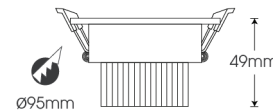

DL-DS6 /DL-DW6

□ White

■ Silver

3000K 4000K 6000K

Ø110mm

Ø95mm

49mm

Model	Power	Led source	Beam angle	CCT	CRI	Flux
DL-DS6 / DL-DW6	6W	OSRAM	36°	3000K	>80	550lm
				4000K	>80	590lm
				6000K	>80	590lm