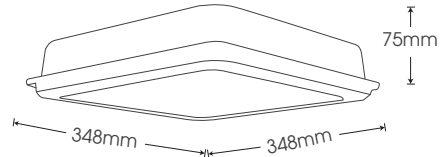

## GS-CW60

White

Model	Power	Led source	Beam angle	CCT	CRI	Flux
GS-CW60	60W	Lumileds(USA)/ Cree(USA)*	80°	3000K	>80	7410lm
				4000K	>80	7620lm
				5700K	>80	7620lm