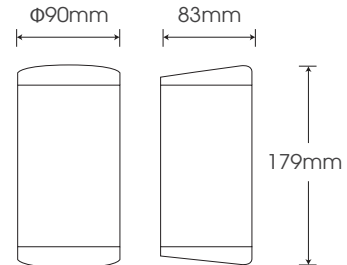

3000K 4000K 5000K 6500K

>30.000 Hours 220-240 VAC IP65 RoHS CE

WL-EB10/ WL-EG10

Grey
Black

Model	Power	Led source	CCT	CRI	Flux
WL-EB10 WL-EG10	10W	Bridgelux (USA)	3000K	>80	2 x 440lm
			4000K		2 x 475lm
			6500K		2 x 475lm